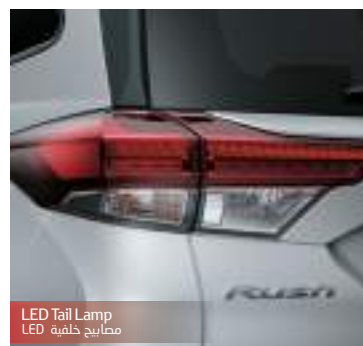

LED Head Lamp
مصباح أمامية LED

LED Tail Lamp
مصباح خلفية LED