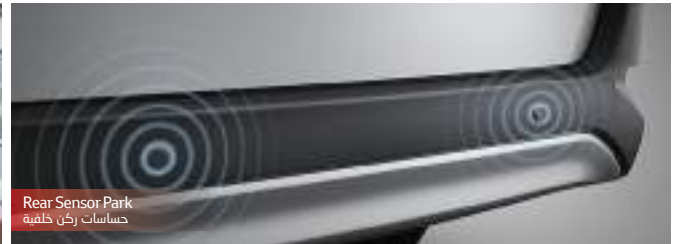

Sport Rims 17 Inch
جنوط سورت 17 بوصة