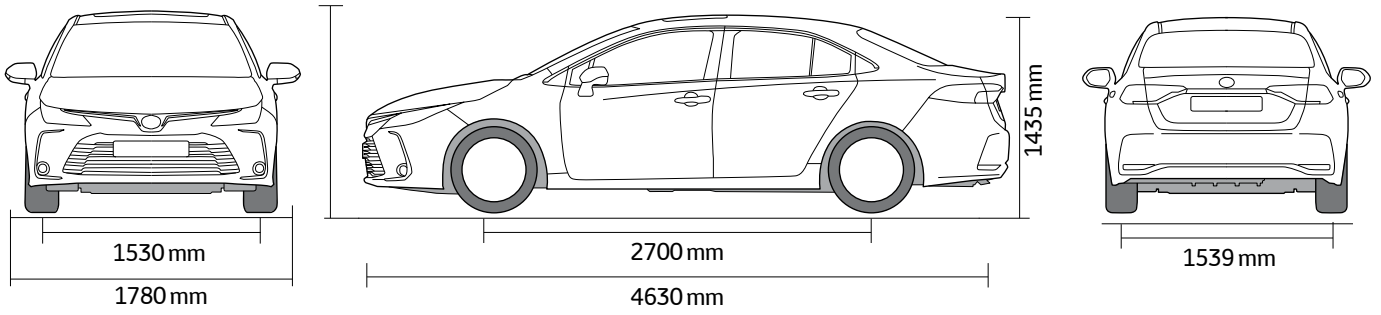

 **TOYOTA**

COROLLA

DIMENSIONS

ENTERTAINMENT

SAFETY

ABS + EBD

AIR BAGS
X6

BRAKE ASSIST

LED LIGHT

EXTERIOR FEATURES

Sunroof
فتحة سقف

Automatic Folding Mirror
مراياات ضم كهربائية أوتوماتيكية

Sport Rims 17 Inch
جنوط سبورت 17 بوصة

Luggage Space 470 Liter
مساحة شحنة 470 لتر

Front & Rear Sensor Park
حساسات ركن امامية وخلفية