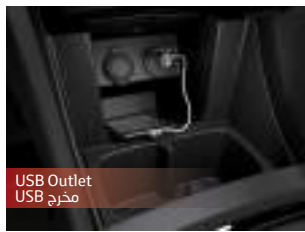

INTERIOR FEATURES

Multifunction Steering Wheel
عجلة قيادة متعددة الوظائف

USB Outlet
مخرج USB

Start/Stop Engine
زر إيقاف/تشغيل المحرك

Dashboard With Digital Screen
لوحة عدادات بشاشة رقمية

Rear Air Conditioner Vents
مخرج تكييف خلفي