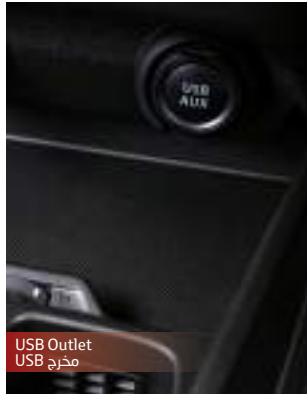

EXTERIOR FEATURES

Generous Luggage Space
مساحة تخزين واسعة

Rear View Camera
كاميرا ركن خلفية

Electric Exterior Rear View Folding Mirror
المرآيات الجانبية كهربائية و إشارات

Rear Parking Sensors
حساسات ركن خلفية

15 Inch Sports Rims
جلوب سبورت 15 بوصة

INTERIOR FEATURES

Multifunction Steering Wheel
عجلة قيادة متعددة الوظائف

USB Outlet
مخرج USB

Start/Stop Engine
زر إيقاف/تشغيل المحرك

Automatic Air Conditioner
تكييف أوتوماتيك

Dashboard with Digital Screen
لوحة عدادات بشاشة رقمية

LIGHTING SYSTEM

Front Fog Lamps
مصابيح ضباب أمامية

High Mount Stop Lamps
مصابيح أمامية

AVAILABLE COLORS

Silver

Magma Gray

Midnight Black