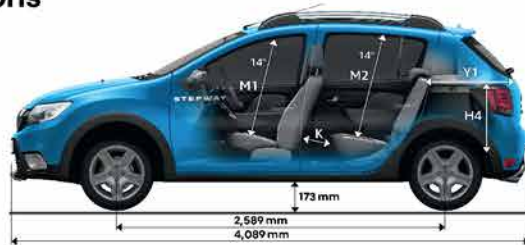

Wheels

16" Stepway Styled - Steel Wheels with Caps (205/55)

Dimensions

Technical Specification

TECHNICAL SPECIFICATIONS		المواصفات الفنية
Acceleration from 0 to 100 Km (Sec)	11.1	تسارع من 0 إلى 100 (ثانية)
Turning Circle Radius (m)	10.5	نصف دوران من الخارج (متر)
Aspiration Type	Naturally Aspirated - طبيعي	نوع التنفس
Fuel Injection System Type	Multipoint Sequential	نوع نظام حقن الوقود الإلكتروني
Number of Valves	16	عدد الصمامات
Number of Cylinders	4	عدد السليندرات
Ground Clearance (mm)	173	الخلوص الأرضي (مم)
Curb Weight (kg)	1,090	الوزن القارخ (كجم)
Gross Weight (kg)	1,595	الوزن الإجمالي (كجم)
Trunk Capacity (Liter)	320	سعة الصندوق الخلفي (لتر)
Country of Origin	Morocco - المغرب	بلد المنشأ

EXTERIOR DIMENSIONS		الأبعاد الخارجية
Length (mm)	4,089	طول (مم)
Width (mm)	1,994	عرض (مم)
Height (mm)	1,615	ارتفاع (مم)
Wheelbase (mm)	2,589	قاعدة العجلات (مم)

HEAD ROOM		المساحة المخصصة للرأس
Front (mm)	900	أمامي (مم)
Rear (mm)	881	خلفي (مم)