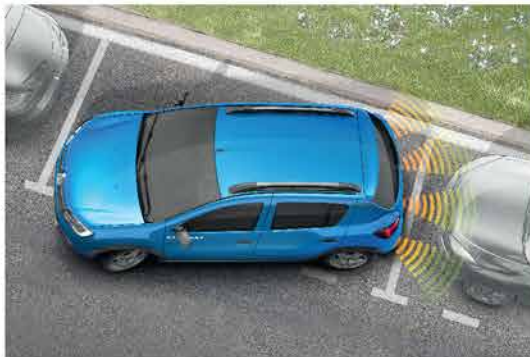

RENAULT SANDERO STEPWAY

Touch Screen
شاشة تعمل باللمس

Automatic A/C
تكييف هواء أوتوماتيكي

Dual Airbags (Driver and Passenger)
وسائد هوائية للسائق و الركاب الأمامي

Rearview Camera
كاميرا للرؤية الخلفية

Cruise Control & Speed Limiter
مثبت و محدد للسرعة

C-Shape LED Daytime Running Light
إضاءة نهائية LED تعمل عند تشغيل المحرك

Rear Fog Lights
مصابيح ضباب خلفية

Rear Parking Sensors
حساسات ركن خلفية

Turn Signals Integrated in Side View Mirrors
إشارات الإنعطاف مدمجة في المرايا الجانبية