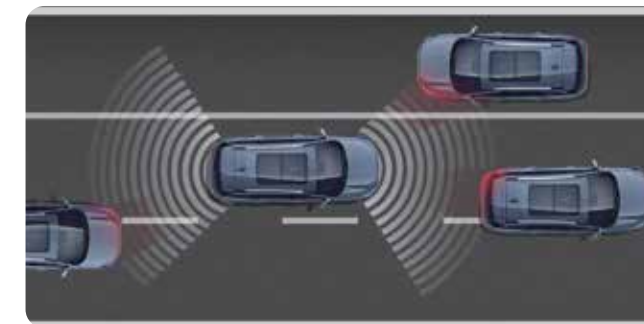

إضاءة محيطية بالمقصورة الداخلية

9.7-inch large screen for air conditioner

شاشة ٩,٧ بوصة للتكييف

INTELLIGENT التصميم الذكي

Full intelligence · Everything under control

BSD Blind spot monitoring system

نظام مراقبة النقطة العمياء

Micro Electric Cruise control

مثبت سرعة ذكي

360 degree panoramic parking

نظام ٣٦٠ درجة

Front/Back radar

حساسات ركن أمامية/خلفية

SAFETY الأمان والسلامة

Quality assurance