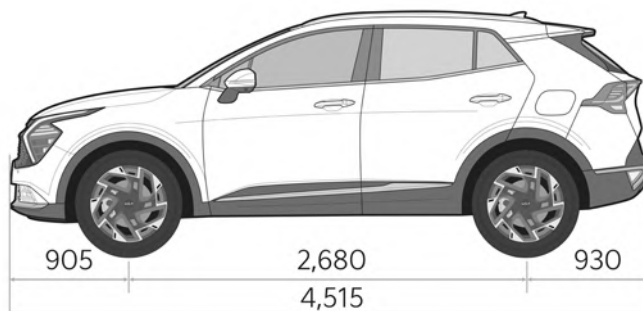

مخرج كهرباء امامي و خلفي + شماعة  
Power Outlet Rear & Front + clothes hanger

مقاعد أمامية بخاصية التهوية و التبريد  
Heated & Ventilated Front Seats

لوحة عدادات ديجيتال كاملة مقاس ١٢,٣ بوصة و شاشة منحنية تعمل باللمس مقاس ١٢,٣ بوصة للمعلومات والترفيه  
12.3 Inch Full Digital Cluster & 12.3 inch Touch Infotainment Curved Screen

# Dimensions

1,865

905

2,680

930

4,515

1,650 (with roof rack)