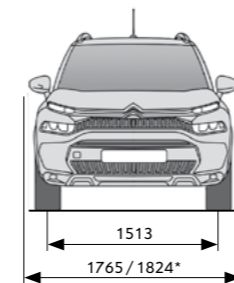

DIMENSIONS