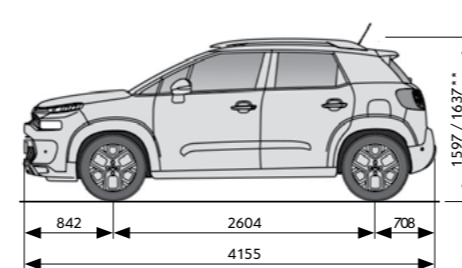

الأبعاد

NEW CITROËN C3 AIRCROSS SUV

Citroën prefers

INSPIRED BY YOU

Warranty 5 Years / 150,000 KM

19394
www.citroen-eg.com