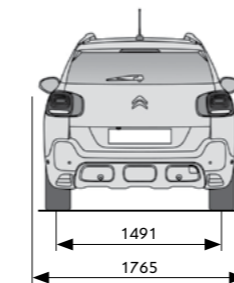

DIMENSIONS