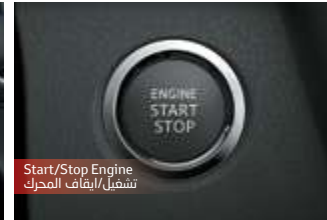

EXTERIOR FEATURES

INTERIOR FEATURES

LIGHTING SYSTEM