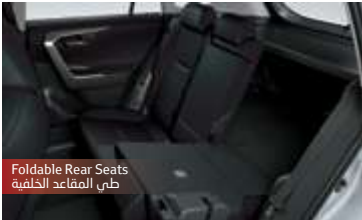

EXTERIOR FEATURES

Sport Rims 18 Inch
خنوط سورت 18 بوصة

2.5L Powerful Engine
محرك قوي 2.5 لتر

Automatic Folding Mirrors
طبي اوتوماتيك لمرآيات الجانبية

Large Storage Space
مساحة تخزين كبيرة

Sunroof
فتحة سقف

Smart Key
مشاح ذكي

INTERIOR FEATURES

Foldable Rear Seats
طبي المقاعد الخلفية

Wireless Charger
شاحن لاسلكي

Start/Stop Engine
تشغيل/اييقاف المحرك

Multifunction Steering Wheel
عجلة قيادة متعددة الوظائف

Arm Rest Storage Area
مساحة تخزين لمعدع اليد