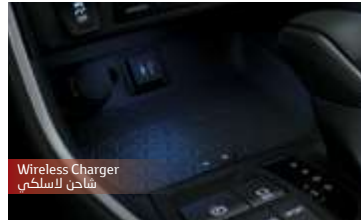

EXTERIOR FEATURES

INTERIOR FEATURES

LIGHTING SYSTEM