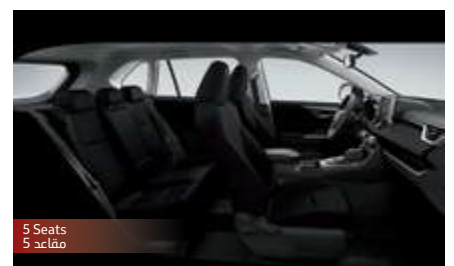

DIMENSIONS

ENTERTAINMENT

SAFETY

ABS + EBD

AIR BAGS

BRAKE ASSIST

HILL ASSIST CONTROL

VEHICLE STABILITY CONTROL

CAR CRUISE CONTROL