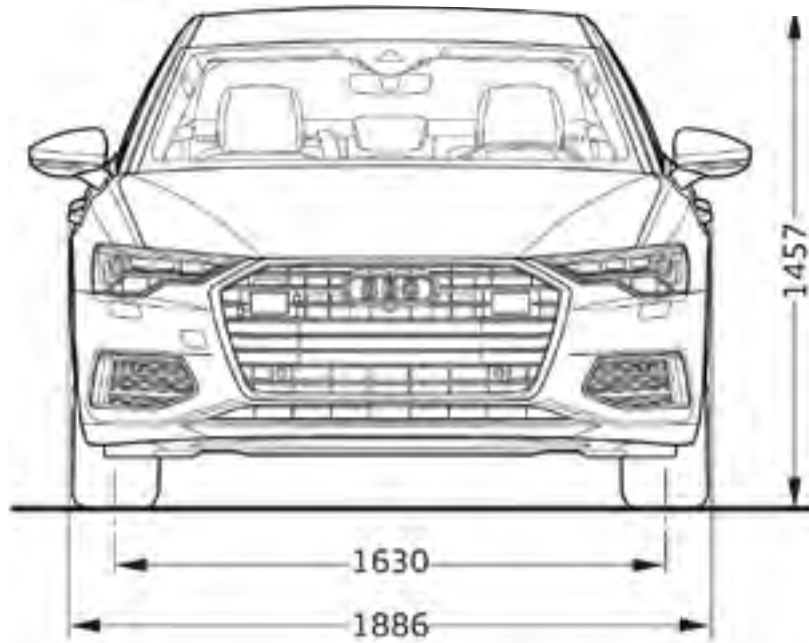

Audi A6

Dimensions

Fuel Capacity 63L
Trunk Capacity 530L
Empty weight 1780 kg