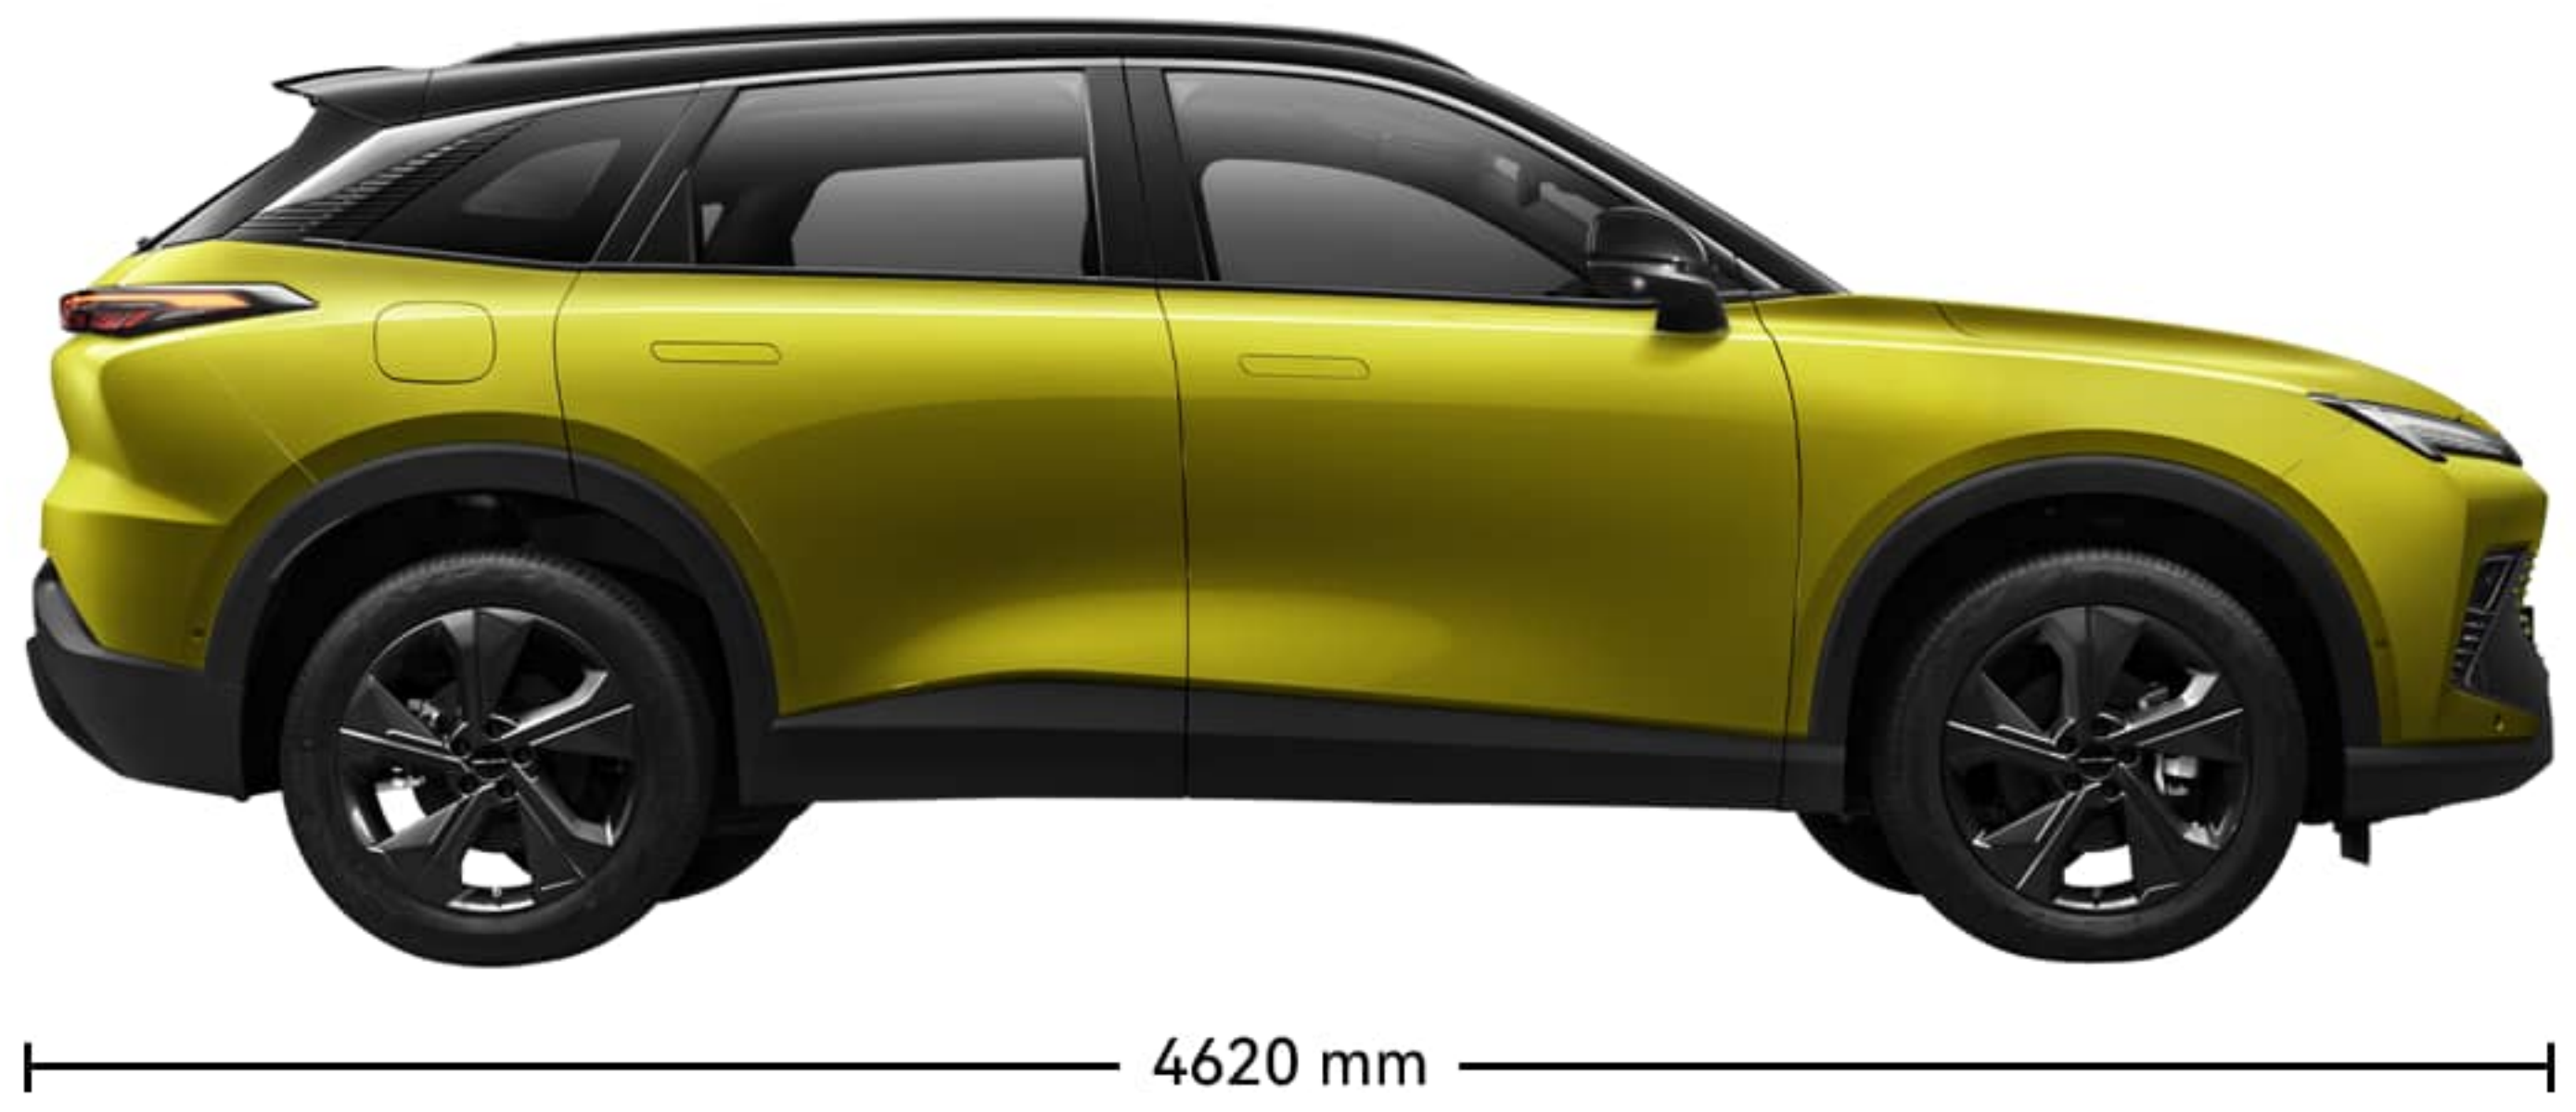

BAIC

ALCAN
AUTO EM

X55

BAIC

التصميم
الخارجي Exterior

Panoramic Sunroof
فتحة سقف بانورامية

Two-Tone Body Color
جسم مزدوج الألوان

Electric Side Mirrors
مرايات جانبية كهربائية

Available Colors الألوان المتاحة

White أبيض

Yellow أصفر

Red أحمر

Light Gray رمادي فاتح

Dark Gray رمادي غامق

Dimensions الأبعاد

1680 mm