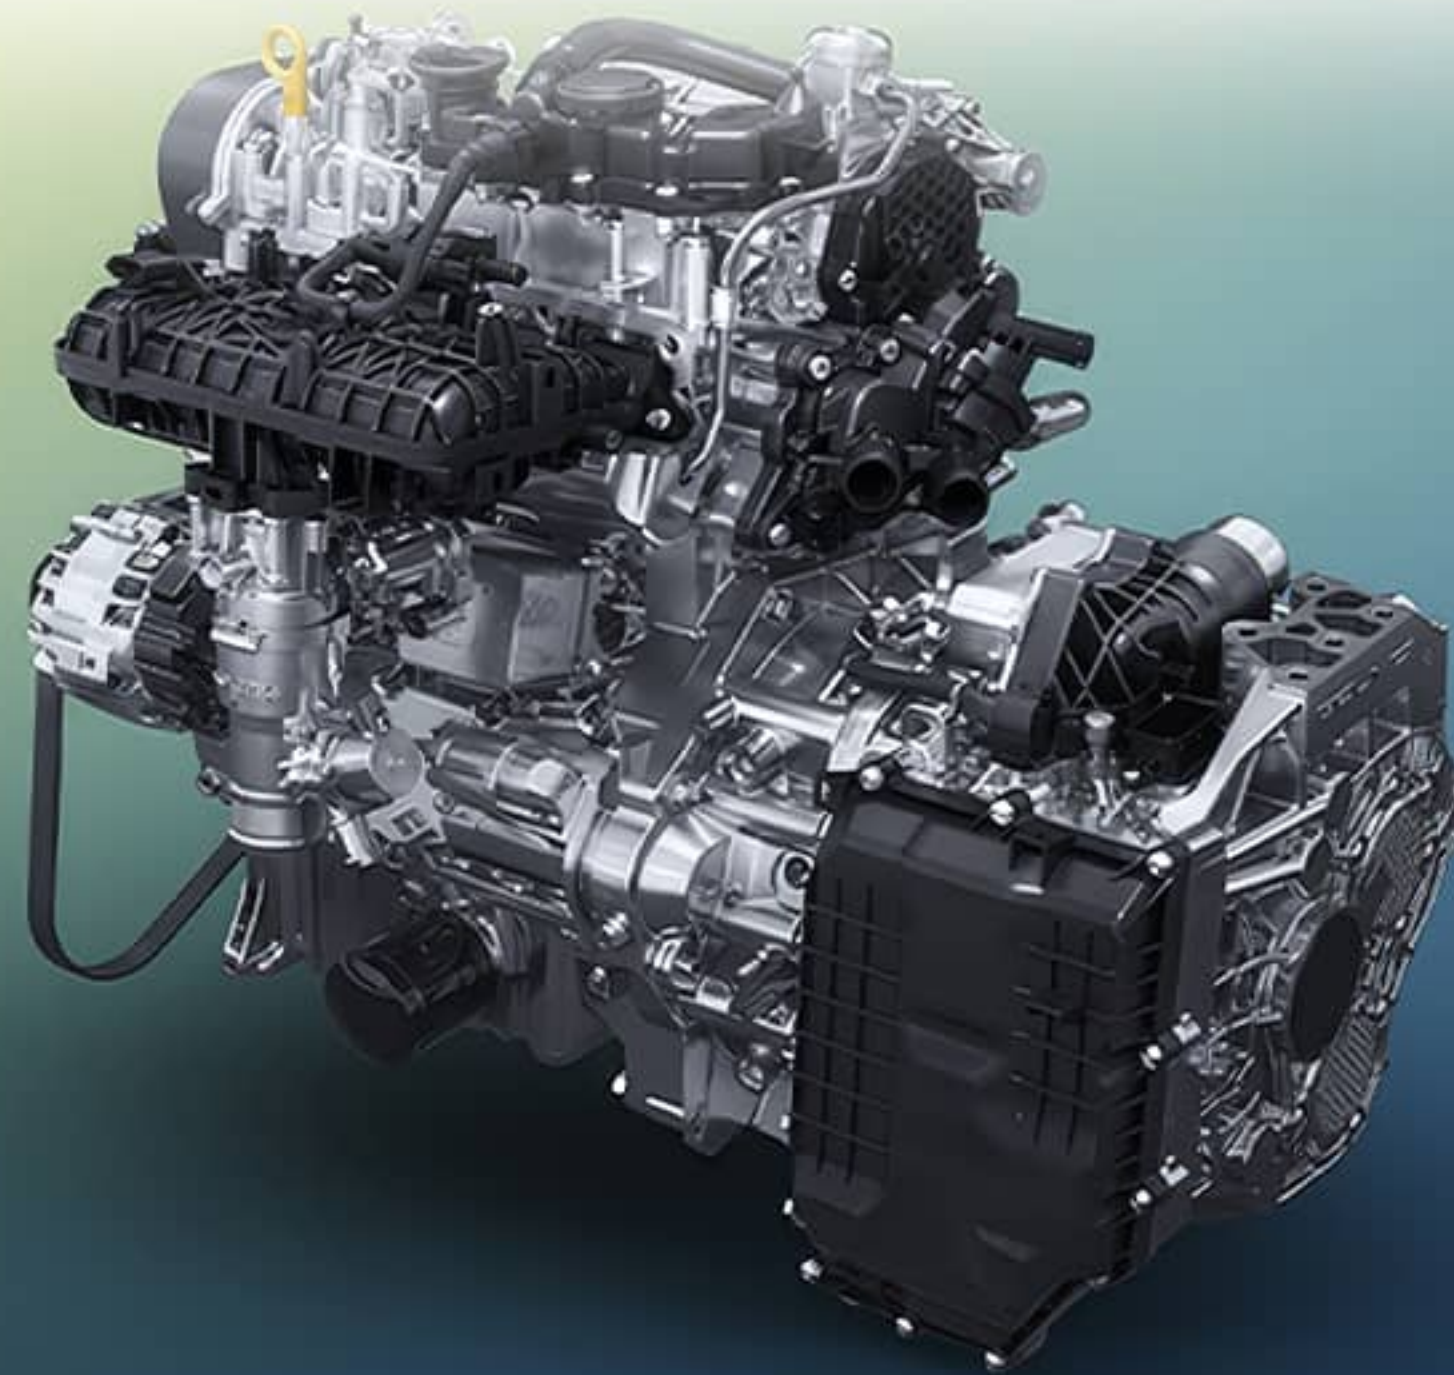

محرك كور ماجيك سعة ١.٥ لتر تربو
١٨٥ حصان / ٥٥٠٠ لفة/دقيقة