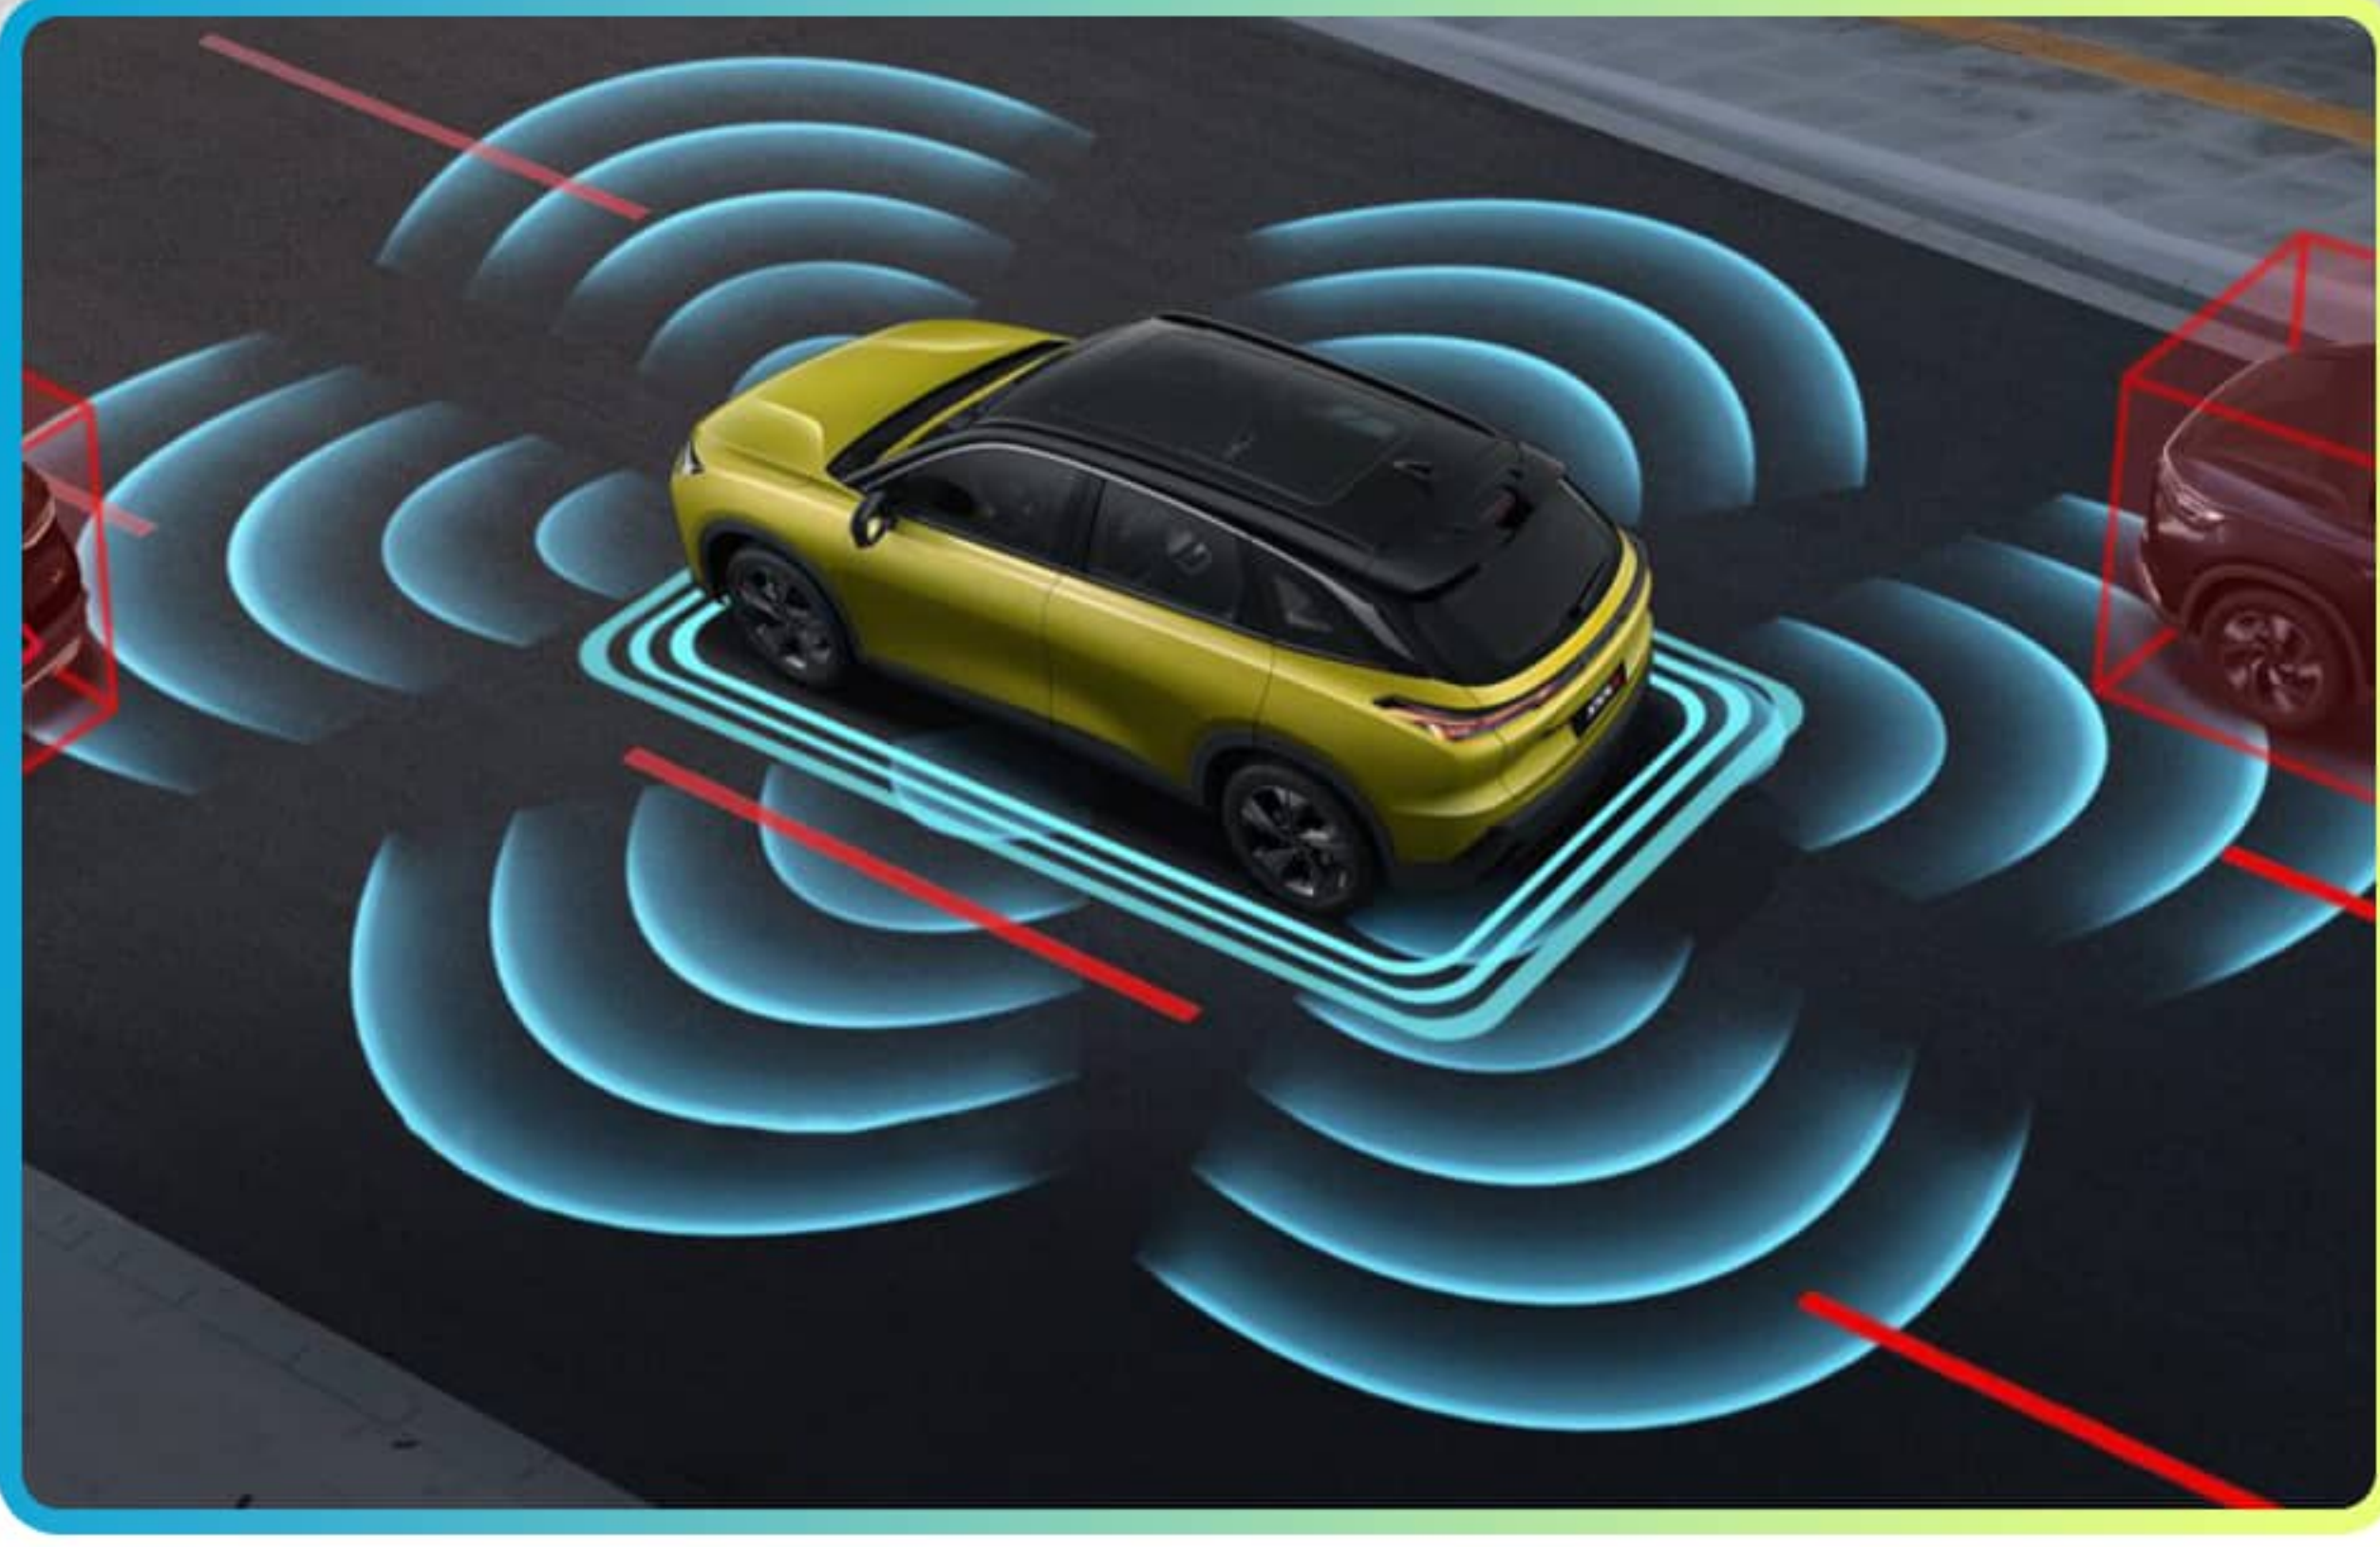

Multiple Sensors and Assist Driving Functions
حساسات متعددة ووظائف القيادة المساعدة