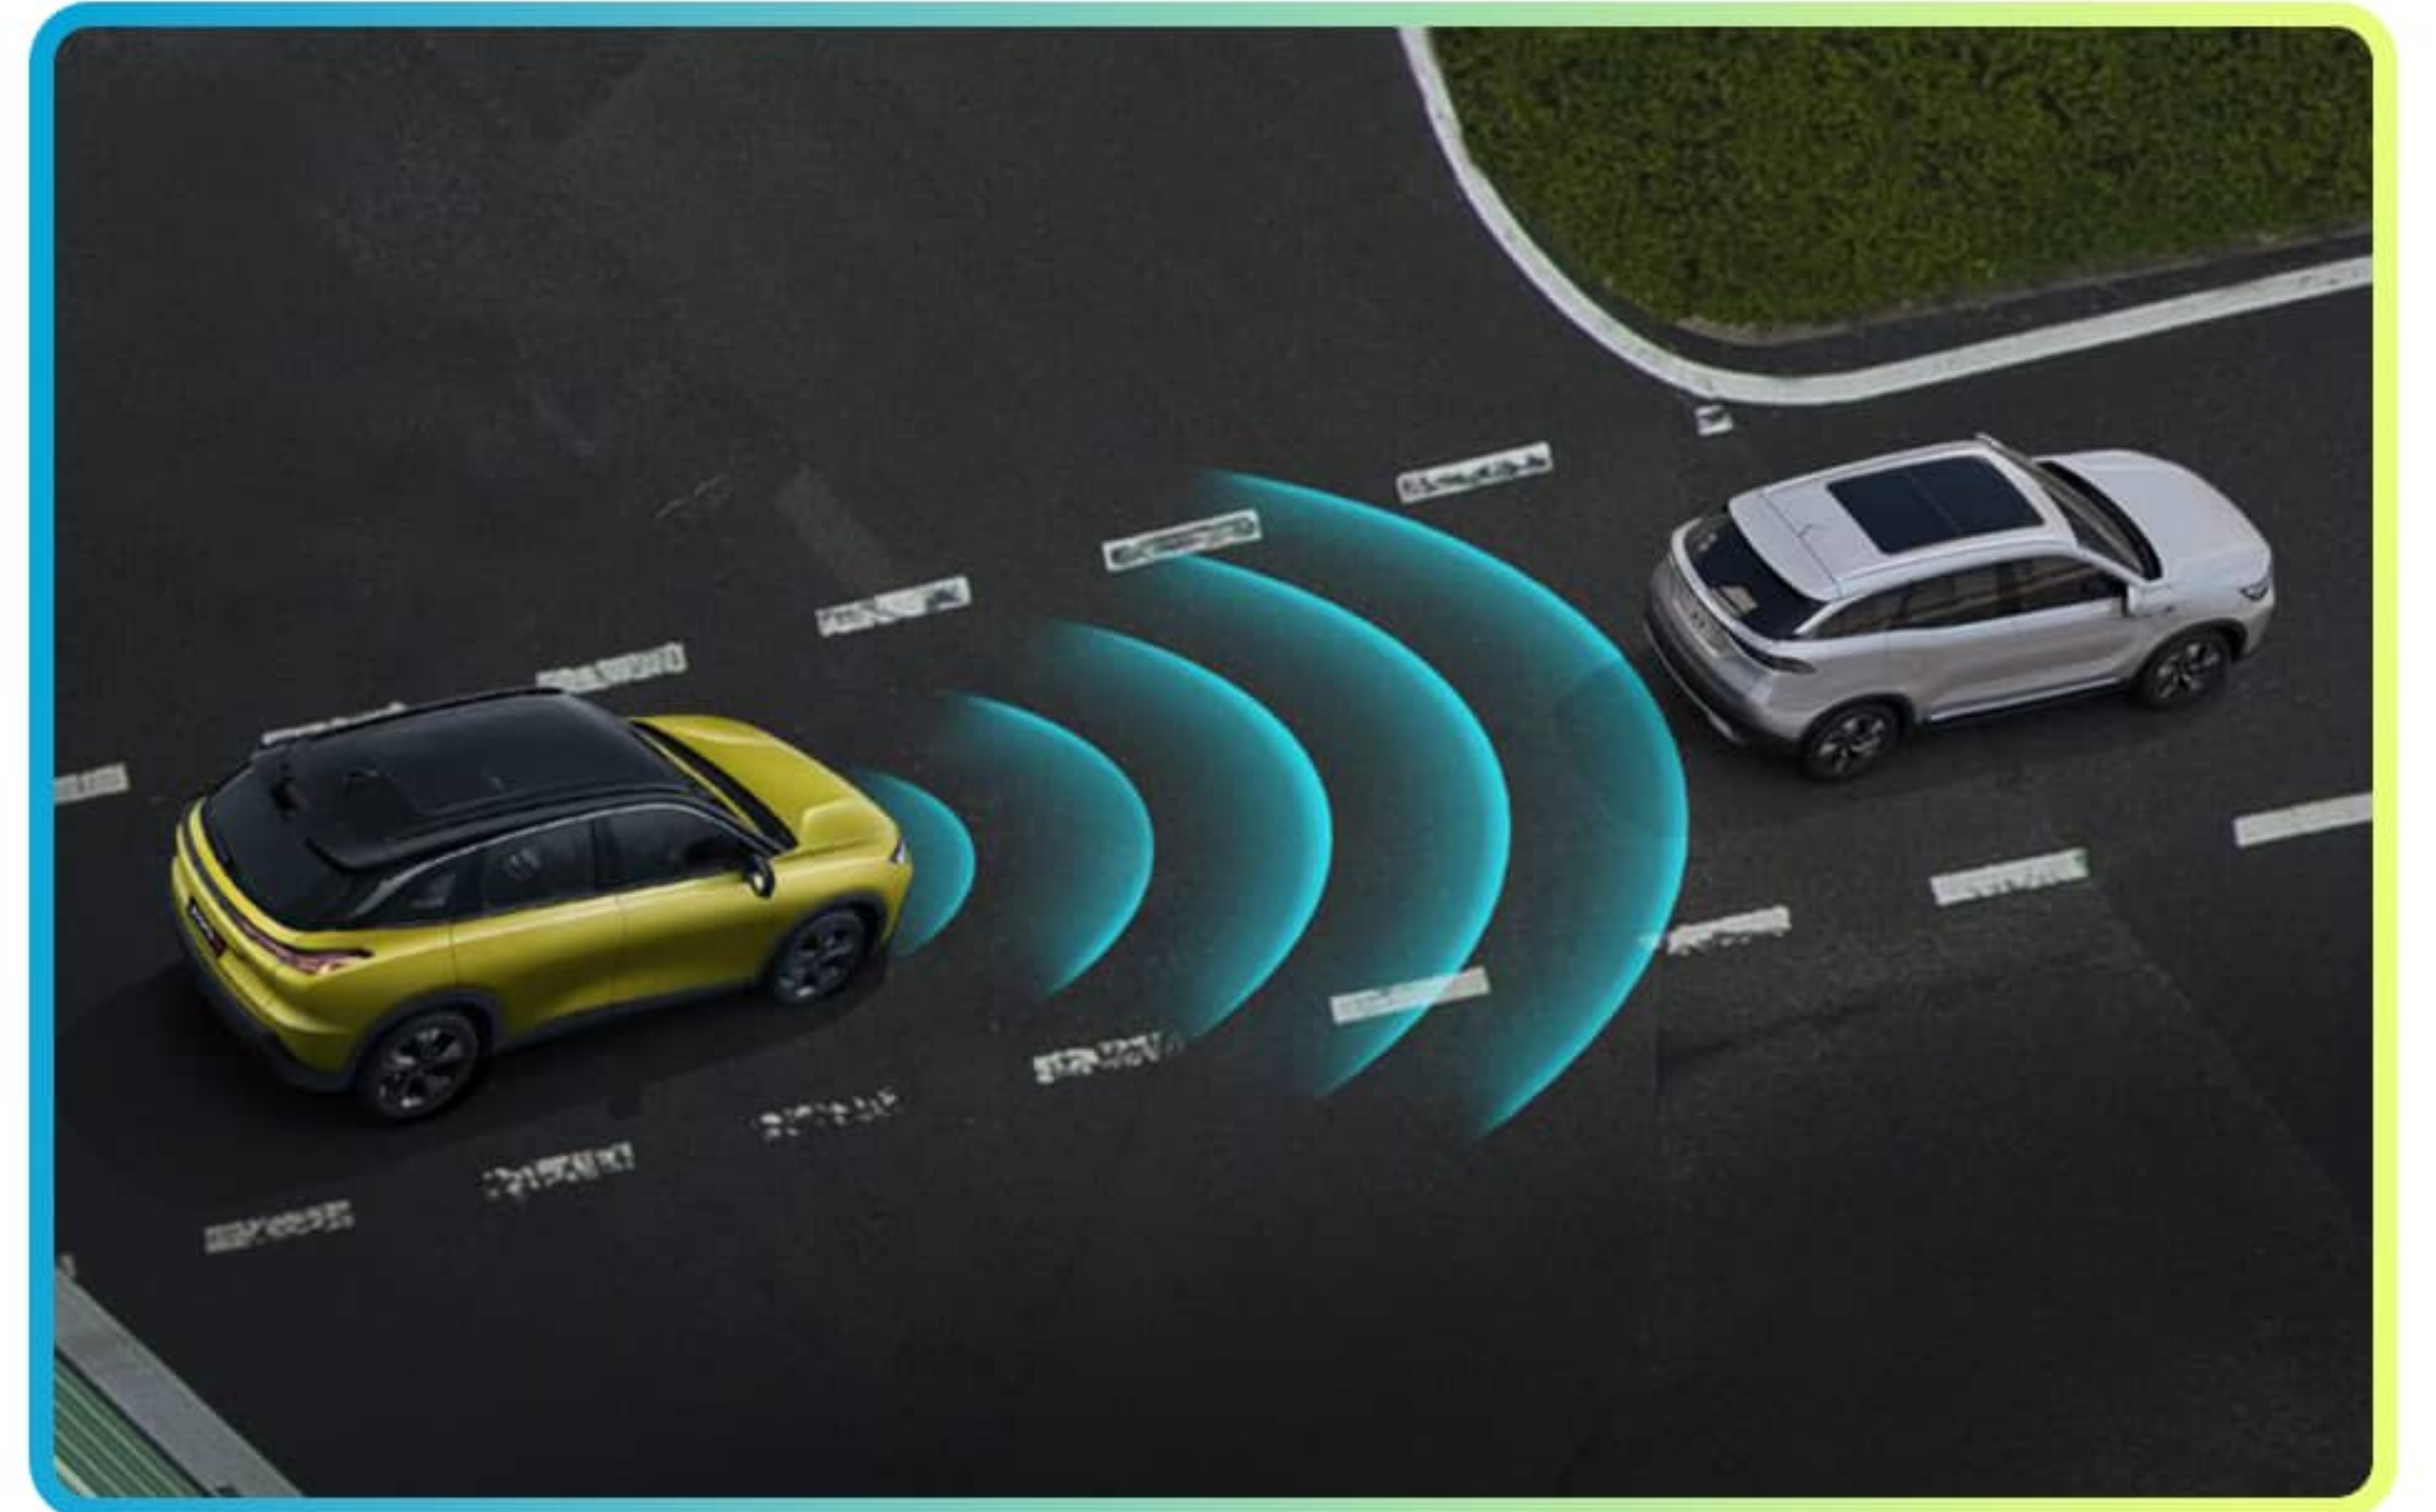

Automatic Parking Assistance
نظام المساعدة على الركن الأوتوماتيكي

360° Follow-up 3D Panoramic Image
متابعة ٣٦٠ درجة صورة بانورامية ثلاثية الأبعاد

Intelligent Adaptive Cruise Control
نظام التحكم الذكي في مثبت السرعة