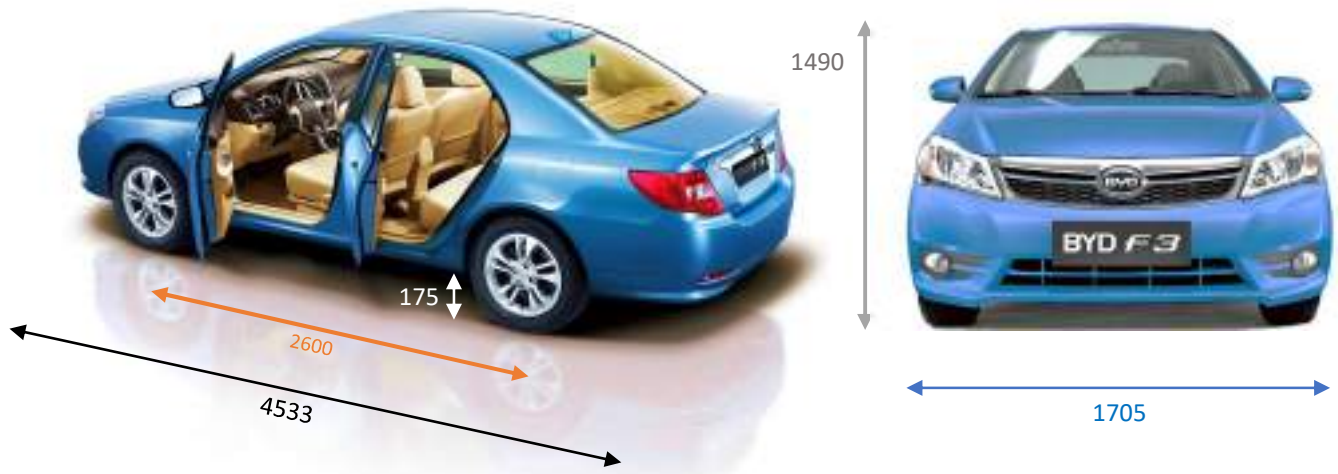

ألوان متعددة لتناسب شخصيتك

المبيعات والصيانة

[/bydegyptofficial](https://www.facebook.com/bydegyptofficial)

www.alamalauto.com

Mobil 1

01200800005