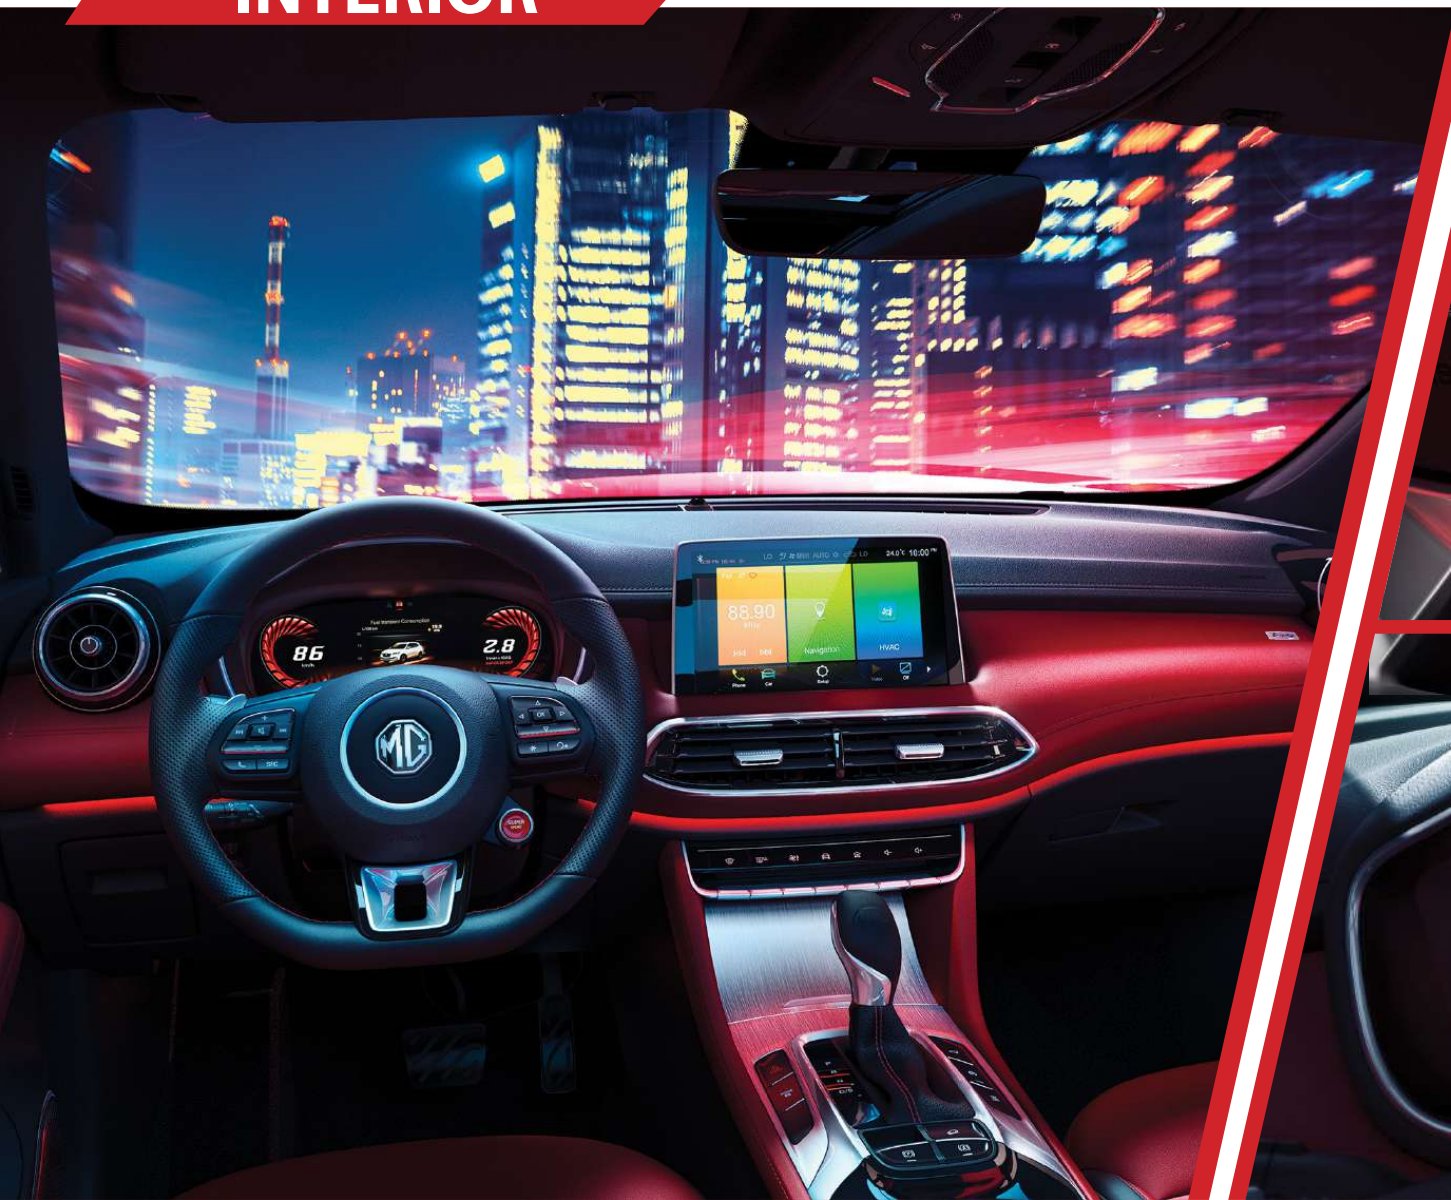

INTERIOR

التصميم الداخلي