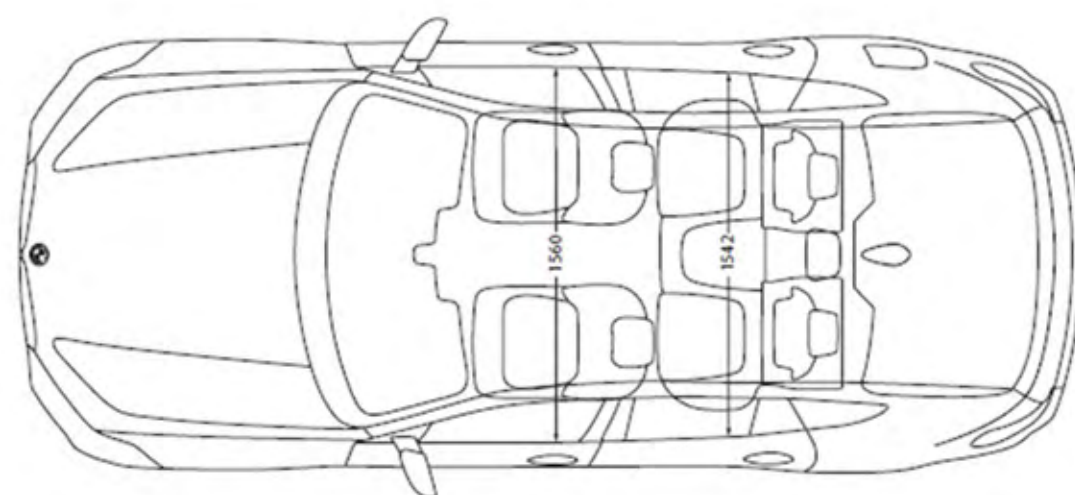

All dimensions are in millimetres.
Luggage compartment capacity: **650-1870 litres.**