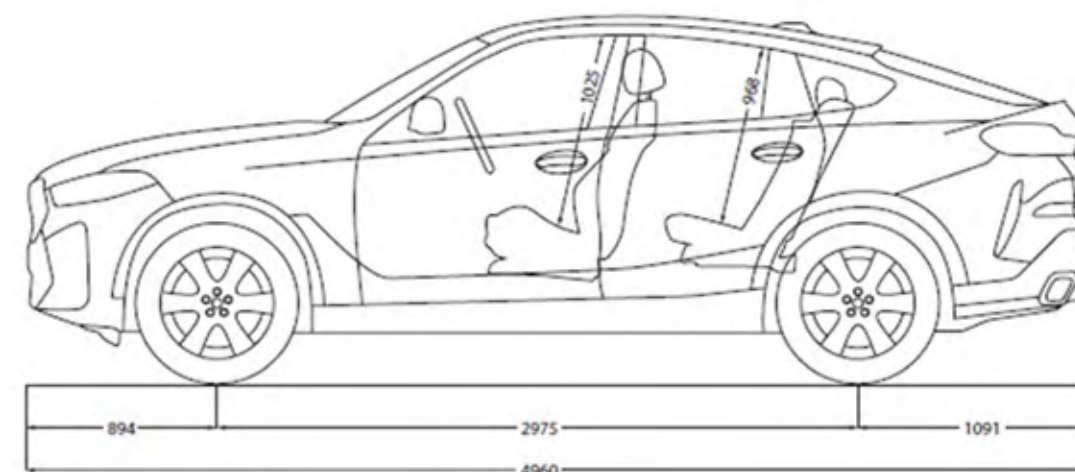

All dimensions are in millimetres.
Luggage compartment capacity: **650-1870 litres.**