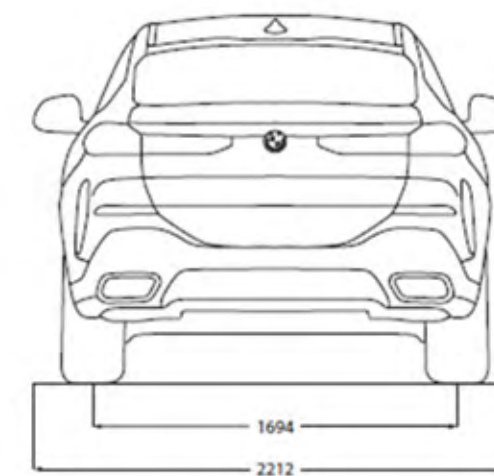

All dimensions are in millimetres.
Luggage compartment capacity: **650-1870 litres.**