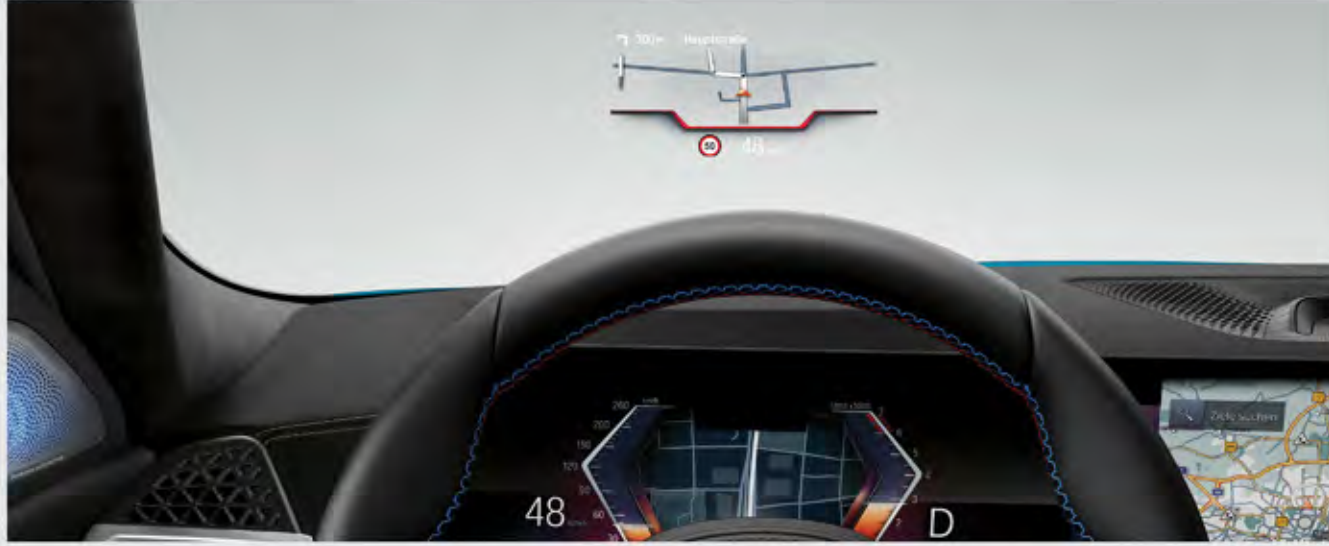

نظام BMW للترفيه و المعلومات: يتكون من شاشتين عاليتا الوضوح والدقة أحدهما قياس ١٢,٣ بوصة لعرض عدادات القيادة والأخرى قياس ١٤,٩ بوصة لعرض بيانات القيادة وانظمة الترفيه, مجهزتين بنظام تشغيل BMW OS ٨,٥.

Harman Kardon Surround Sound System: with a powerful 464W digital amplifier and 16 loudspeakers for truly outstanding sound quality.

نظام Harman Kardon الصوتي المجسم بمكبر رقمي للصوت بقوة ٤٦٤ وات مع ١٦ سماعة لصوت هائل غاية في النقاء.

Parking Assistant Plus: Visual parking aid featuring Rear-view Camera, Top View, Panoramic View and 3D View makes parallel and perpendicular parking to the road easier. The system completely takes over the steering, the accelerator, and the transmission.

نظام المساعدة على صف السيارة: يتيح تنبيه مرئي باستخدام الكاميرات حول السيارة ويقوم بصف السيارة بالموازاة أو عمودياً أوتوماتيكياً.

THE X6

H I G H L I G H T S

BMW Head-up display: Projects all navigation and important information in full colour on your windscreen.