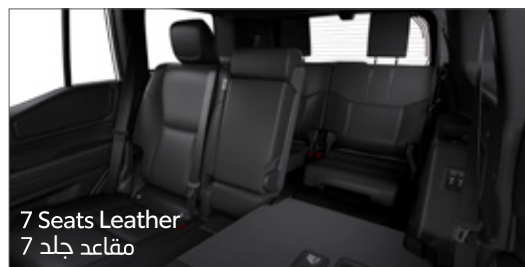

ENTERTAINMENT