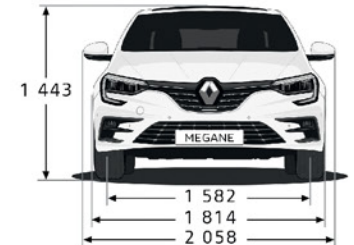

Cosmos Blue

Wheels

16" Florida Steel Wheels

16" Impulse Alloy Wheels

17" Allium Alloy Wheels

Dimensions

Technical Specification

TECHNICAL OVERVIEW	1.6L	1.3L Turbo	المواصفات الفنية
Acceleration from 0 to 100 Km (Sec)	11.8	9.5	تسارع من 0 إلى 100 (ثانية)
Turning Circle Radius (m)		11.3	نصف دوران من الخارج (متر)
Aspiration Type	Naturally Aspirated - طبيعي	Turbo Charged - شاحن توربيني	نوع التنفس
Fuel Injection System Type		Direct Injection	نوع نظام حقن الوقود الإلكتروني
Number of Valves		16	عدد الصيايات
Number of Cylinders		4	عدد السليندرات
Ground Clearance (mm)		136	الخلوص الأرضي (مم)
Curb Weight (kg)	1,247	1,306	الوزن الفارغ (كجم)
Gross Weight (kg)	1,790	1,854	الوزن الإجمالي (كجم)
Trunk Capacity (Liter)		503	سعة الصندوق الخلفي (لتر)
Country of Origin		Turkey - تركيا	بلد المنشأ

EXTERIOR DIMENSIONS	الأبعاد الخارجية
Length (mm)	4,632
Width (mm)	1,814
Height (mm)	1,443
Wheelbase (mm)	2,711

HEAD ROOM	المساحة المخصصة للرأس
Front (mm)	886
Rear (mm)	844

ELBOW ROOM	المساحة المخصصة للكتف
Front (mm)	1,492
Rear (mm)	1,413