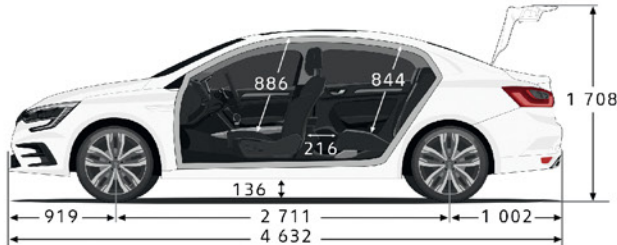

Cosmos Blue

Wheels

16" Florida Steel Wheels

16" Impulse Alloy Wheels

17" Allium Alloy Wheels

Dimensions

Technical Specification

TECHNICAL OVERVIEW	1.6L	1.3L Turbo	المواصفات الفنية
Acceleration from 0 to 100 Km (Sec)	11.8	9.5	تسارع من 0 إلى 100 (ثانية)
Turning Circle Radius (m)		11.3	نصف دوران من الخارج (متر)
Aspiration Type	Naturally Aspirated - طبيعي	Turbo Charged - شاحن توربيني	نوع التنفس
Fuel Injection System Type		Direct Injection	نوع نظام حقن الوقود الإلكتروني
Number of Valves		16	عدد الصيايات
Number of Cylinders		4	عدد السليندرات
Ground Clearance (mm)		136	الخلوص الأرضي (مم)
Curb Weight (kg)	1,247	1,306	الوزن الفارغ (كجم)
Gross Weight (kg)	1,790	1,854	الوزن الإجمالي (كجم)
Trunk Capacity (Liter)		503	سعة الصندوق الخلفي (لتر)
Country of Origin		Turkey - تركيا	بلد المنشأ