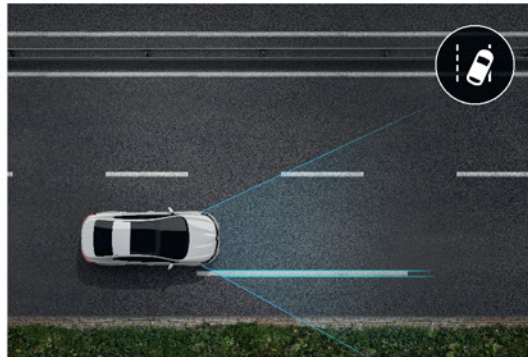

Keyless Entry & Go System (Renault Smart Card)
دخول السيارة و تشغيل المحرك بدون مفتاح (كارت رينو الذكي)

Electronic Parking Brake with Auto Hold Function
فرامل يد كهربائية مع نظام تعليق تلقائي لفرامل اليد الكهربائية

Pure Vision Full LED with C-Shape LED DRL
نظام إضاءة LED متكامل مع إضاءة نهائية

Easy Trunk Access
حساس لفتح الشنطة أوتوماتيكيا

Panoramic Glass Roof with Electric Sunroof Opening
سقف زجاج بانوراما مع فتحة سقف كهربائية

Lane Departure Warning System
نظام التنبيه عند الخروج عن الحارة المرورية

Easy Park Assist (Auto Parking System)
نظام ركن السيارة ألياً

Colors

Quartz White

Star Black

Highland Grey

Atacama Red

Titanium Grey