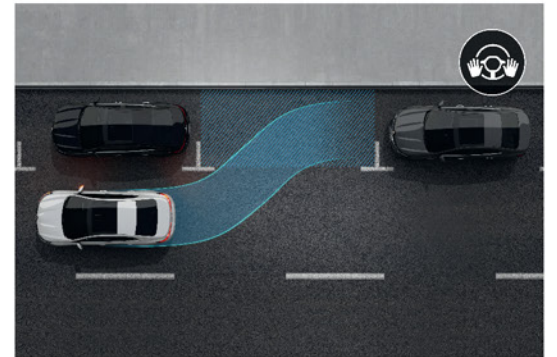

Pure Vision Full LED with C-Shape LED DRL
نظام إضاءة LED متكامل مع إضاءة نهائية

Easy Trunk Access
حساس لفتح الشنطة أوتوماتيكيا

Panoramic Glass Roof with Electric Sunroof Opening
سقف زجاج بانوراما مع فتحة سقف كهربائية

Lane Departure Warning System
نظام التنبيه عند الخروج عن الحارة المرورية

Easy Park Assist (Auto Parking System)
نظام ركن السيارة ألياً

Colors

Quartz White

Star Black

Highland Grey

Atacama Red

Titanium Grey