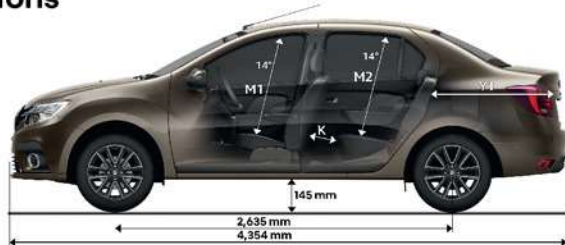

15" Magiceo Hubcaps
Steel Wheels (185/65)

15" Decade Hubcaps
Steel Wheels (185/65)

15" Symphonie
Alloy Wheels (185/65)

16" Altica Black Diamond
Alloy Wheels (195/55)

Dimensions

Technical Specification

المواصفات الفنية		TECHNICAL SPECIFICATIONS
تسارع من 0 إلى 100 (ثانية)	11.9	Acceleration from 0 to 100 Km (Sec)
نصف دوران من الخارج (متر)	10.5	Turning Circle Radius (m)
نوع التنفس	طبيعي - Naturally Aspirated	Aspiration Type
نوع نظام حقن الوقود الإلكتروني	Multipoint Sequential	Fuel Injection System Type
عدد الصياحات	16	Number of Valves
عدد السليندرات	4	Number of Cylinders
الخلوص الأرضي (مم)	145	Ground Clearance (mm)
الوزن الفارغ (كجم)	1,081	Curb Weight (kg)
الوزن الإجمالي (كجم)	1,600	Gross Weight (kg)
سعة الصندوق الخلفي (لتر)	510	Trunk Capacity (Liter)
بلد المنشأ	المغرب - Morocco	Country of Origin