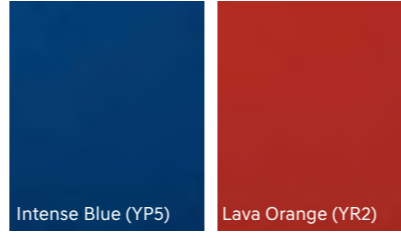

الألوان الخارجية

Electronic Parking Brake with auto Hold

10.25" Full Colored TFT-LCD Cluster Screen

Wireless Charging

Powered Driver Seat With Integrated Memory

التجربة الحسية الأبرز.

يحتوي تابلو السيارة السائق بعناية تامة كمقصورة الطائرة التي تحيط بالطيار، مما يوفر سهولة في القيادة وتجربة قيادة محكمة ومتطورة.