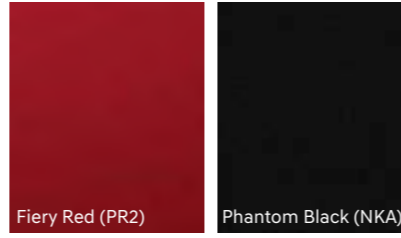

الألوان الخارجية

Electronic Parking Brake with auto Hold

10.25" Full Colored TFT-LCD Cluster Screen

Wireless Charging

Powered Driver Seat With Integrated Memory

التجربة الحسية الأبرز.

يحتوي تابلو السيارة السائق بعناية تامة كمقصورة الطائرة التي تحيط بالطيار، مما يوفر سهولة في القيادة وتجربة قيادة محكمة ومتطورة.