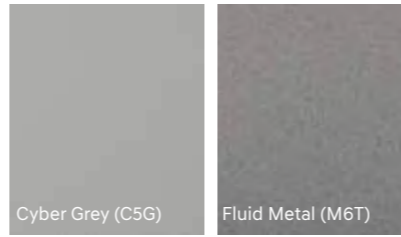

الألوان الخارجية

Electronic Parking Brake with auto Hold

10.25" Full Colored TFT-LCD Cluster Screen

Wireless Charging

Powered Driver Seat With Integrated Memory

التجربة الحسية الأبرز.

يحتوي تابلو السيارة السائق بعناية تامة كمقصورة الطائرة التي تحيط بالطيار، مما يوفر سهولة في القيادة وتجربة قيادة محكمة ومتطورة.