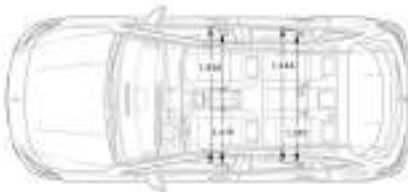

* جميع البيانات بالمليمتر