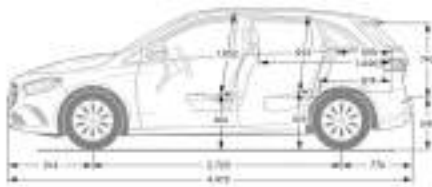

B 200 Prog.

إضاءة أمامية Headlamps Lighting

الفرش الداخلي Upholstery

الإضاءة الخلفية Tail lights

العجلات Wheels

الخامات الداخلية Trim Elements

الأبعاد Dimensions