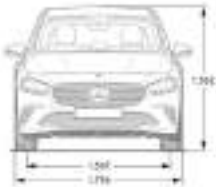

الأبعاد Dimensions