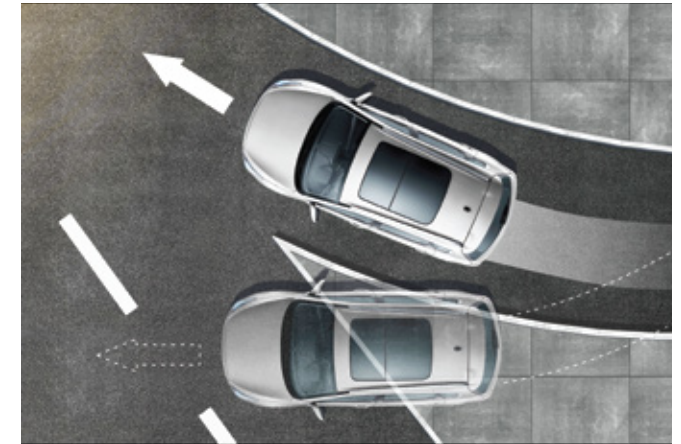

ABS+ ESP + TPMS + HHC + HDC